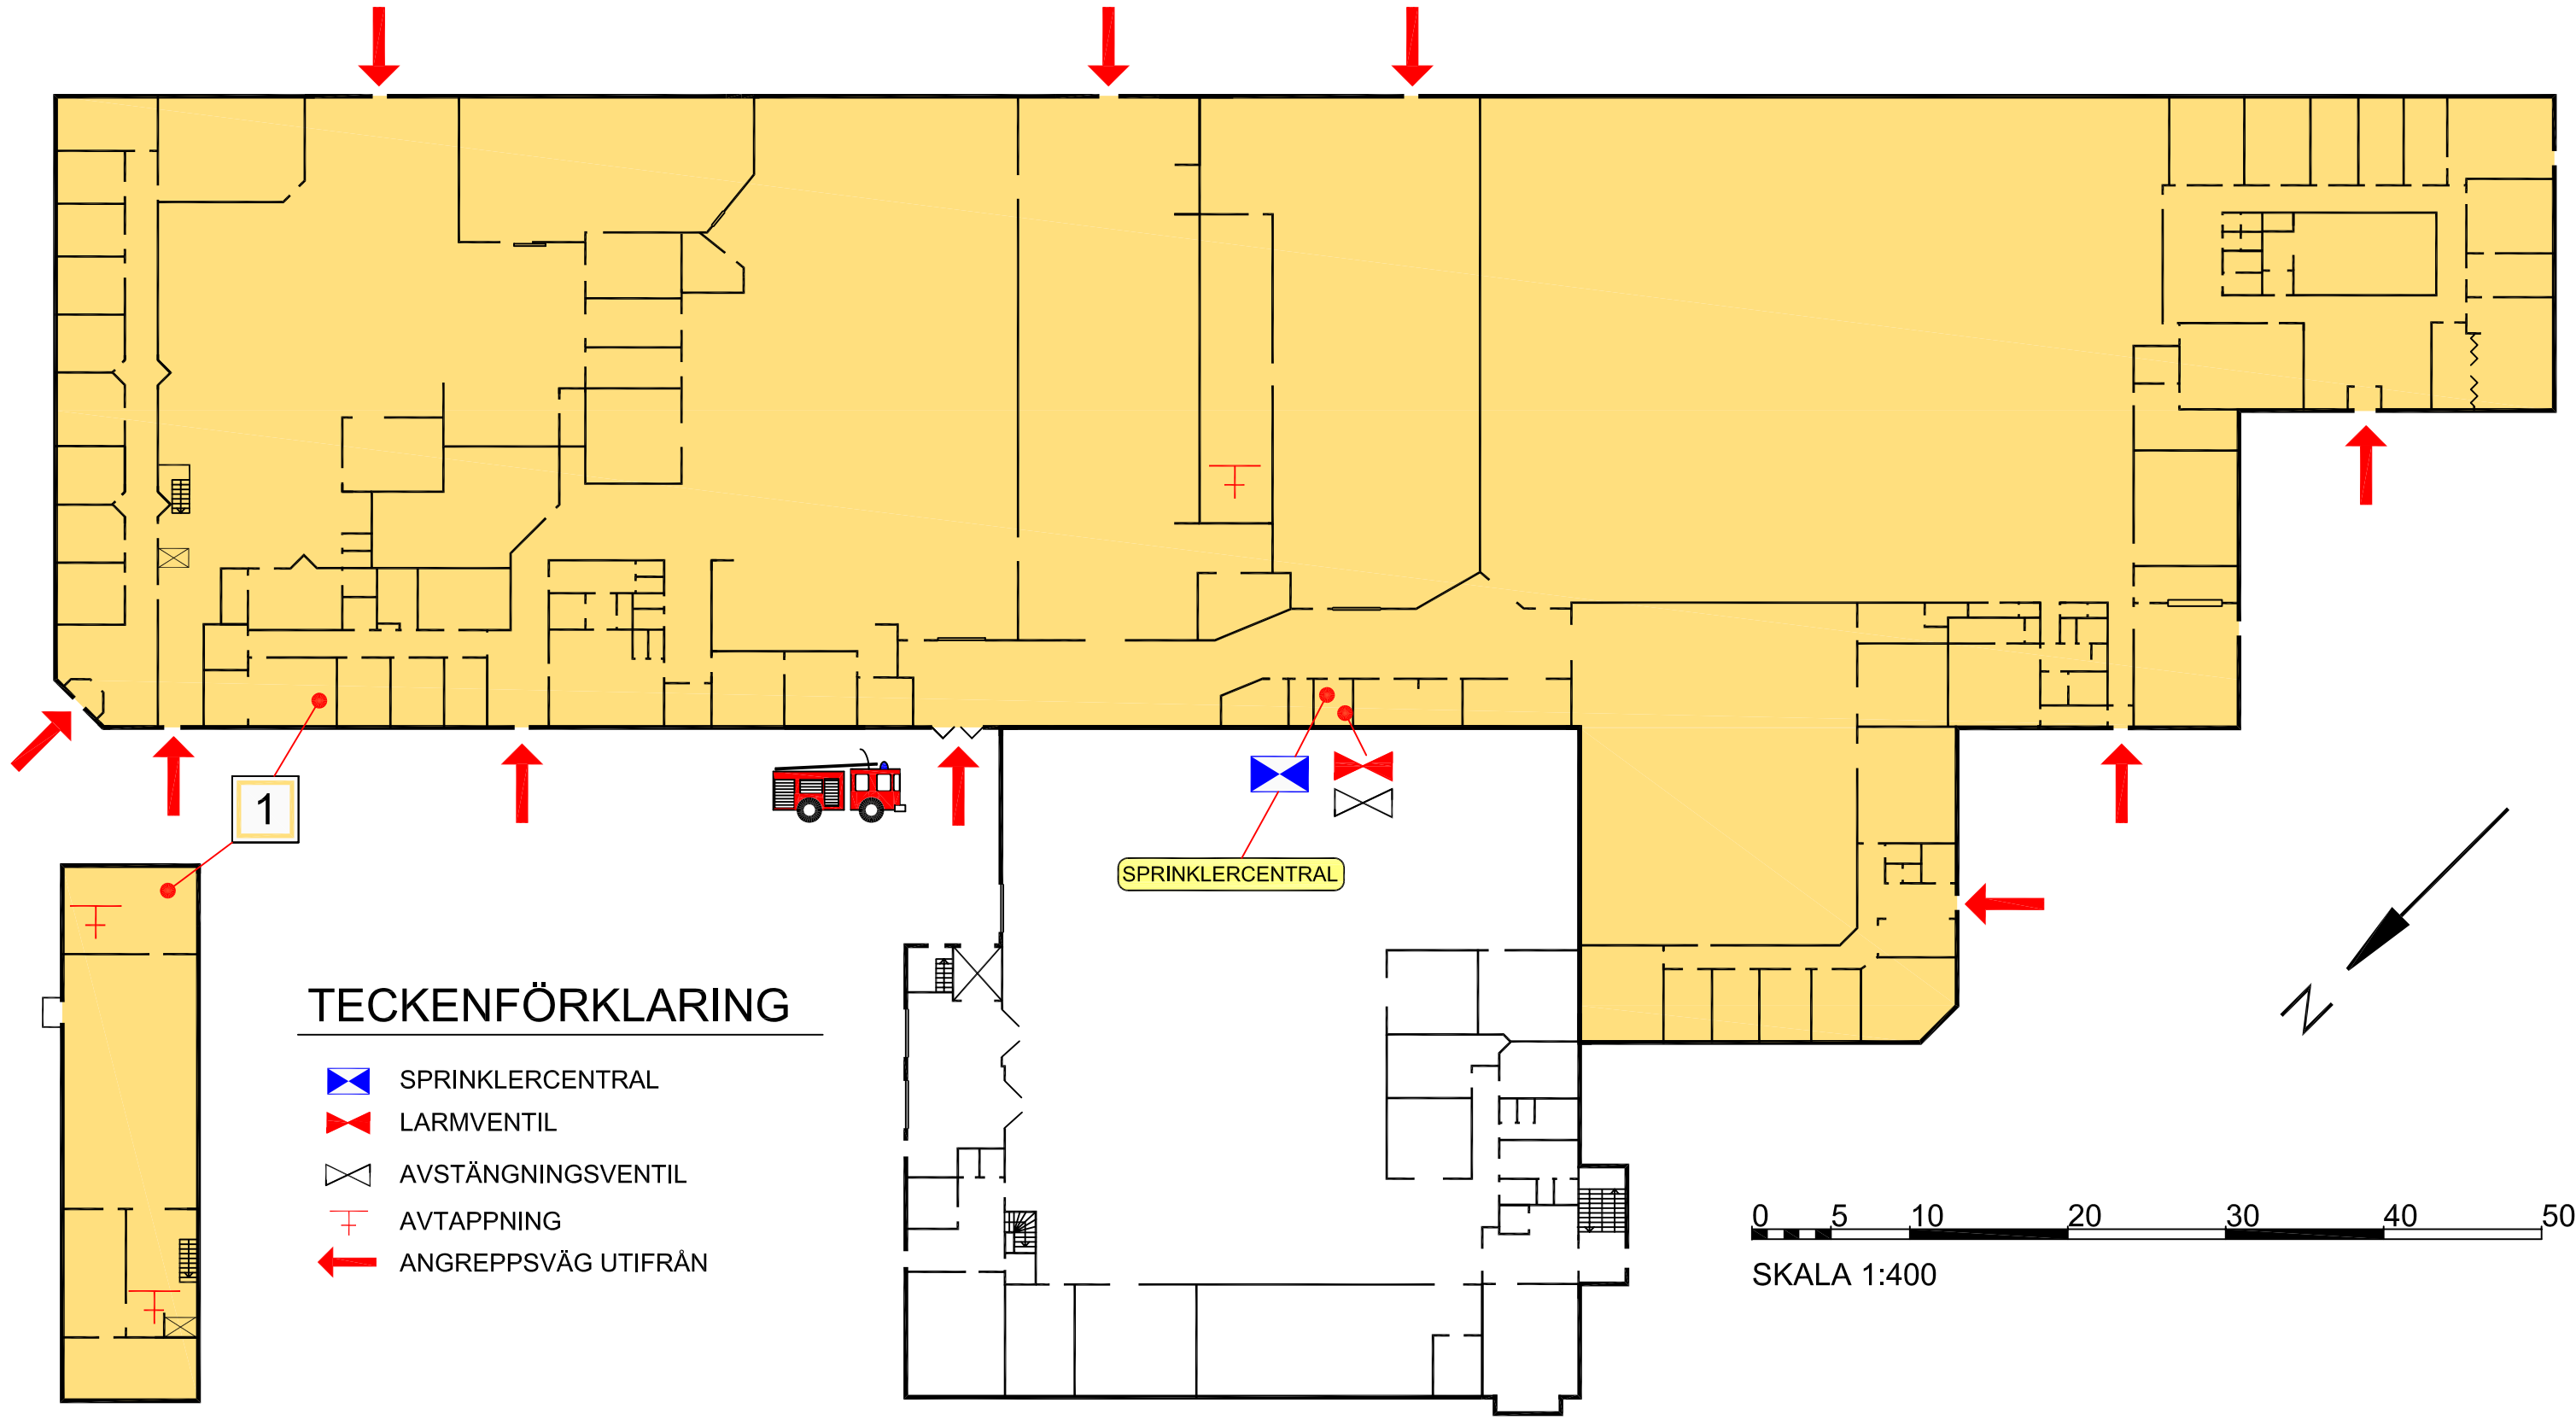

ULRICEHAMNSVÄGEN

TECKENFÖRKLARING

-  SPRINKLERCENTRAL
-  LARMVENTIL
-  AVSTÄNGNINGSVENTIL
-  AVTAPPNING
-  ANGREPPSVÄG UTIFRÅN

SKALA 1:400

PLAN 1

PLAN 2